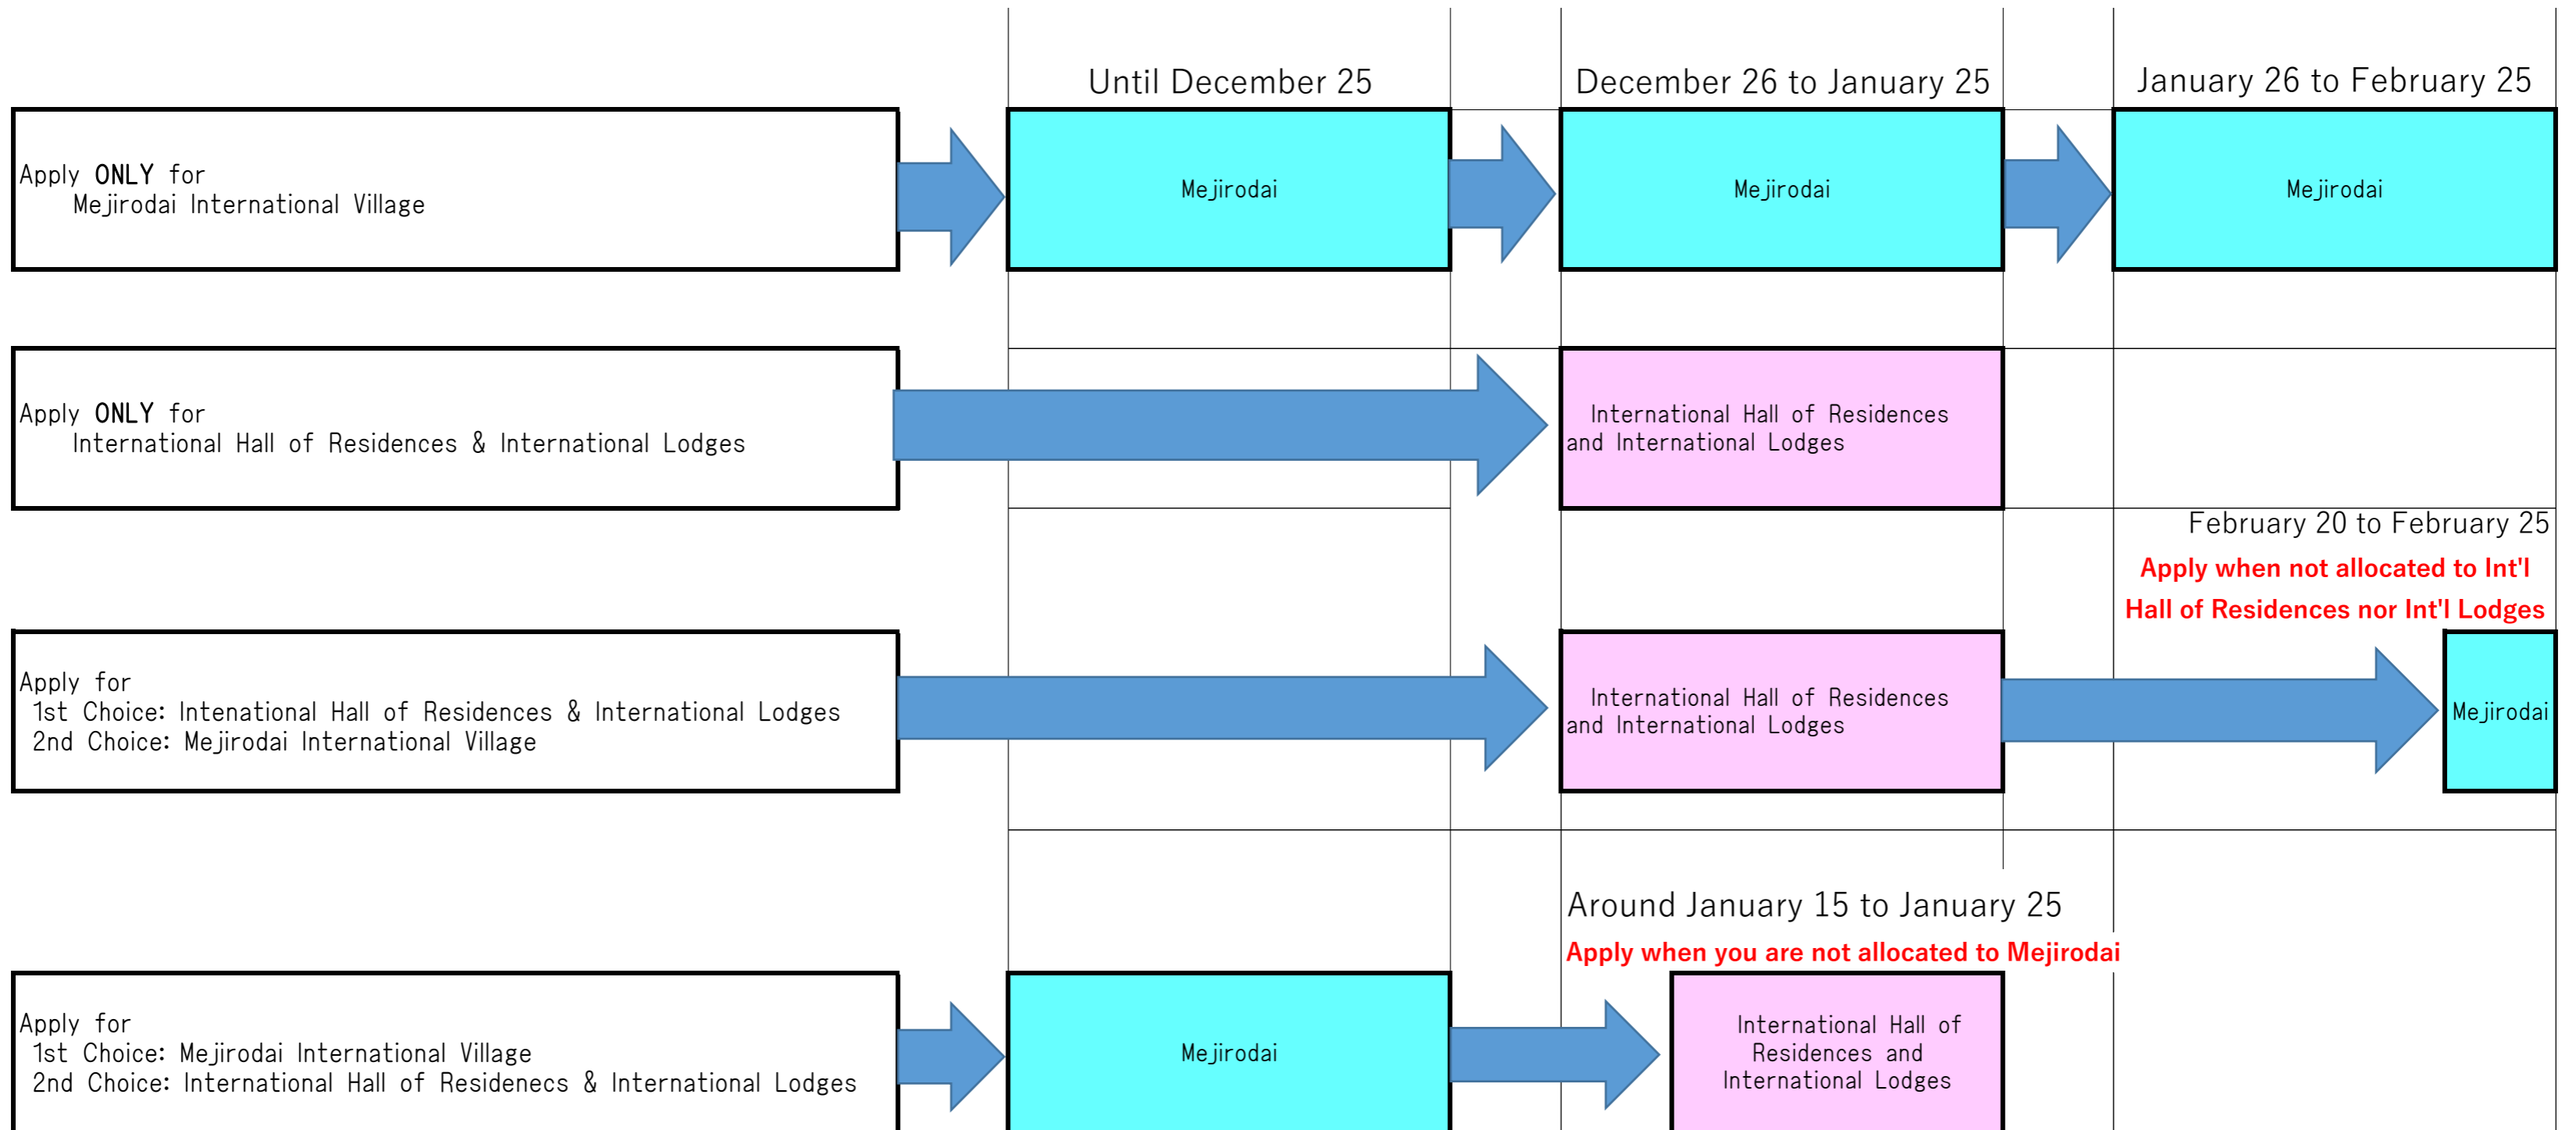

【目白台インターナショナル・ビレッジ】と【インターナショナル・ロッジ、国際学生宿舎】に同時期に申請することはできません。

先の期間に行った申請が当選となった場合、その後の申請は無効となります。

Attachment: OSTA Application Flow

You can file ONLY ONE application per each application period.

If your prior application results in success, the subsequent application will be cancelled.