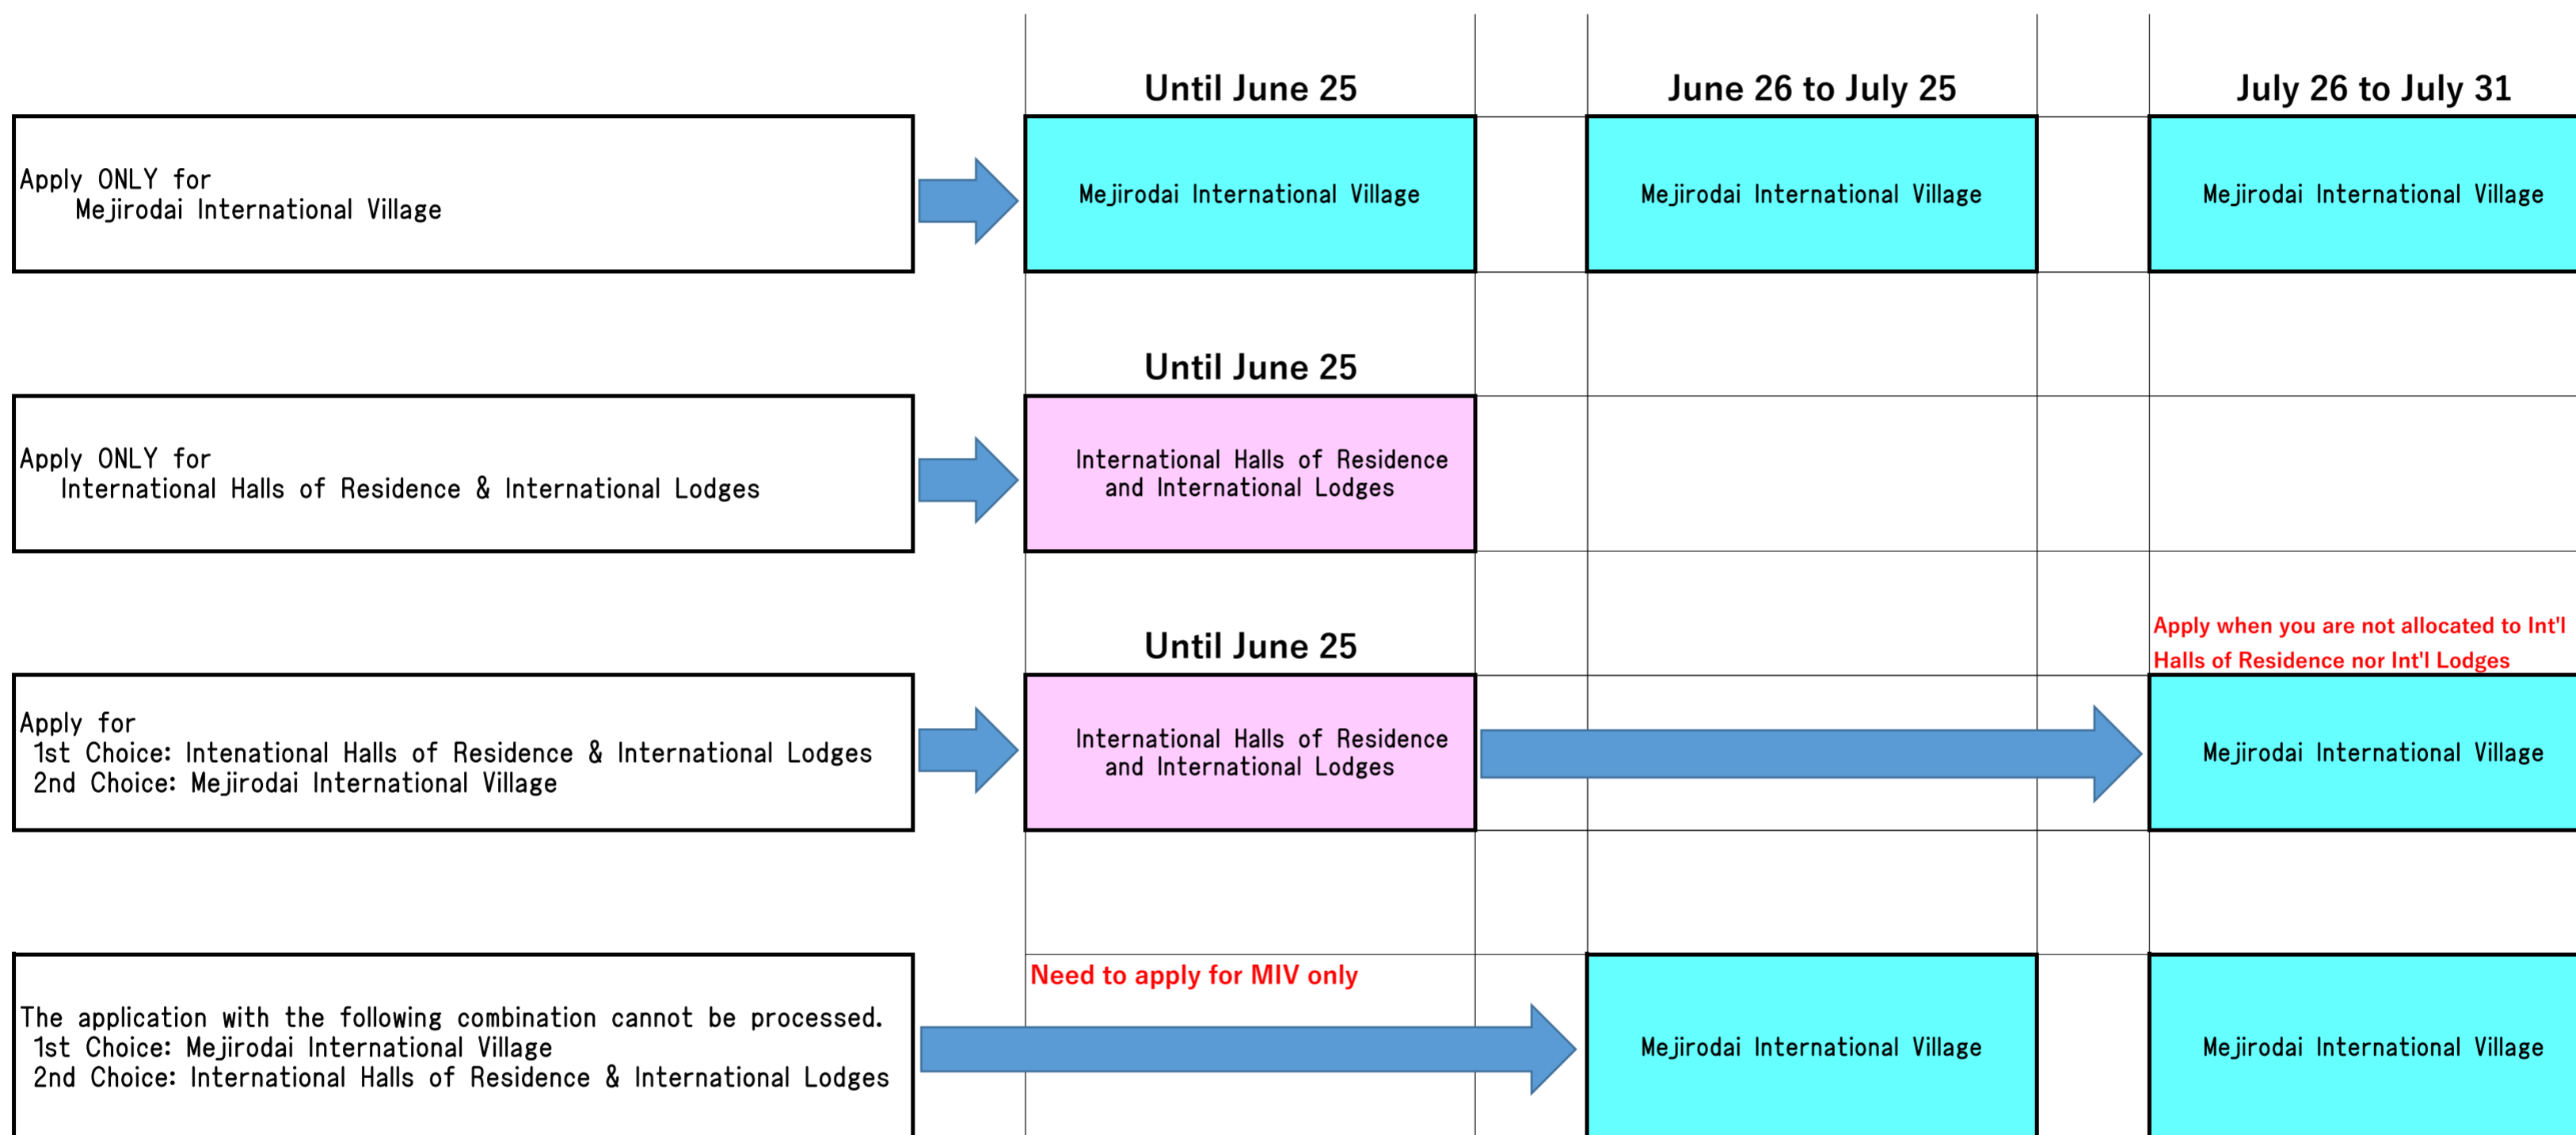

別紙：OSTA申請フローチャート

【目白台インターナショナル・ビレッジ】と【インターナショナル・ロッジ、国際学生宿舎】に同時期に申請することはできません。先の期間に行った申請が当選となった場合、その後の申請は無効となります。

Attachment: OSTA Application Flow

You can file ONLY ONE application per each application period. If your prior application results in success, the subsequent application will be cancelled.