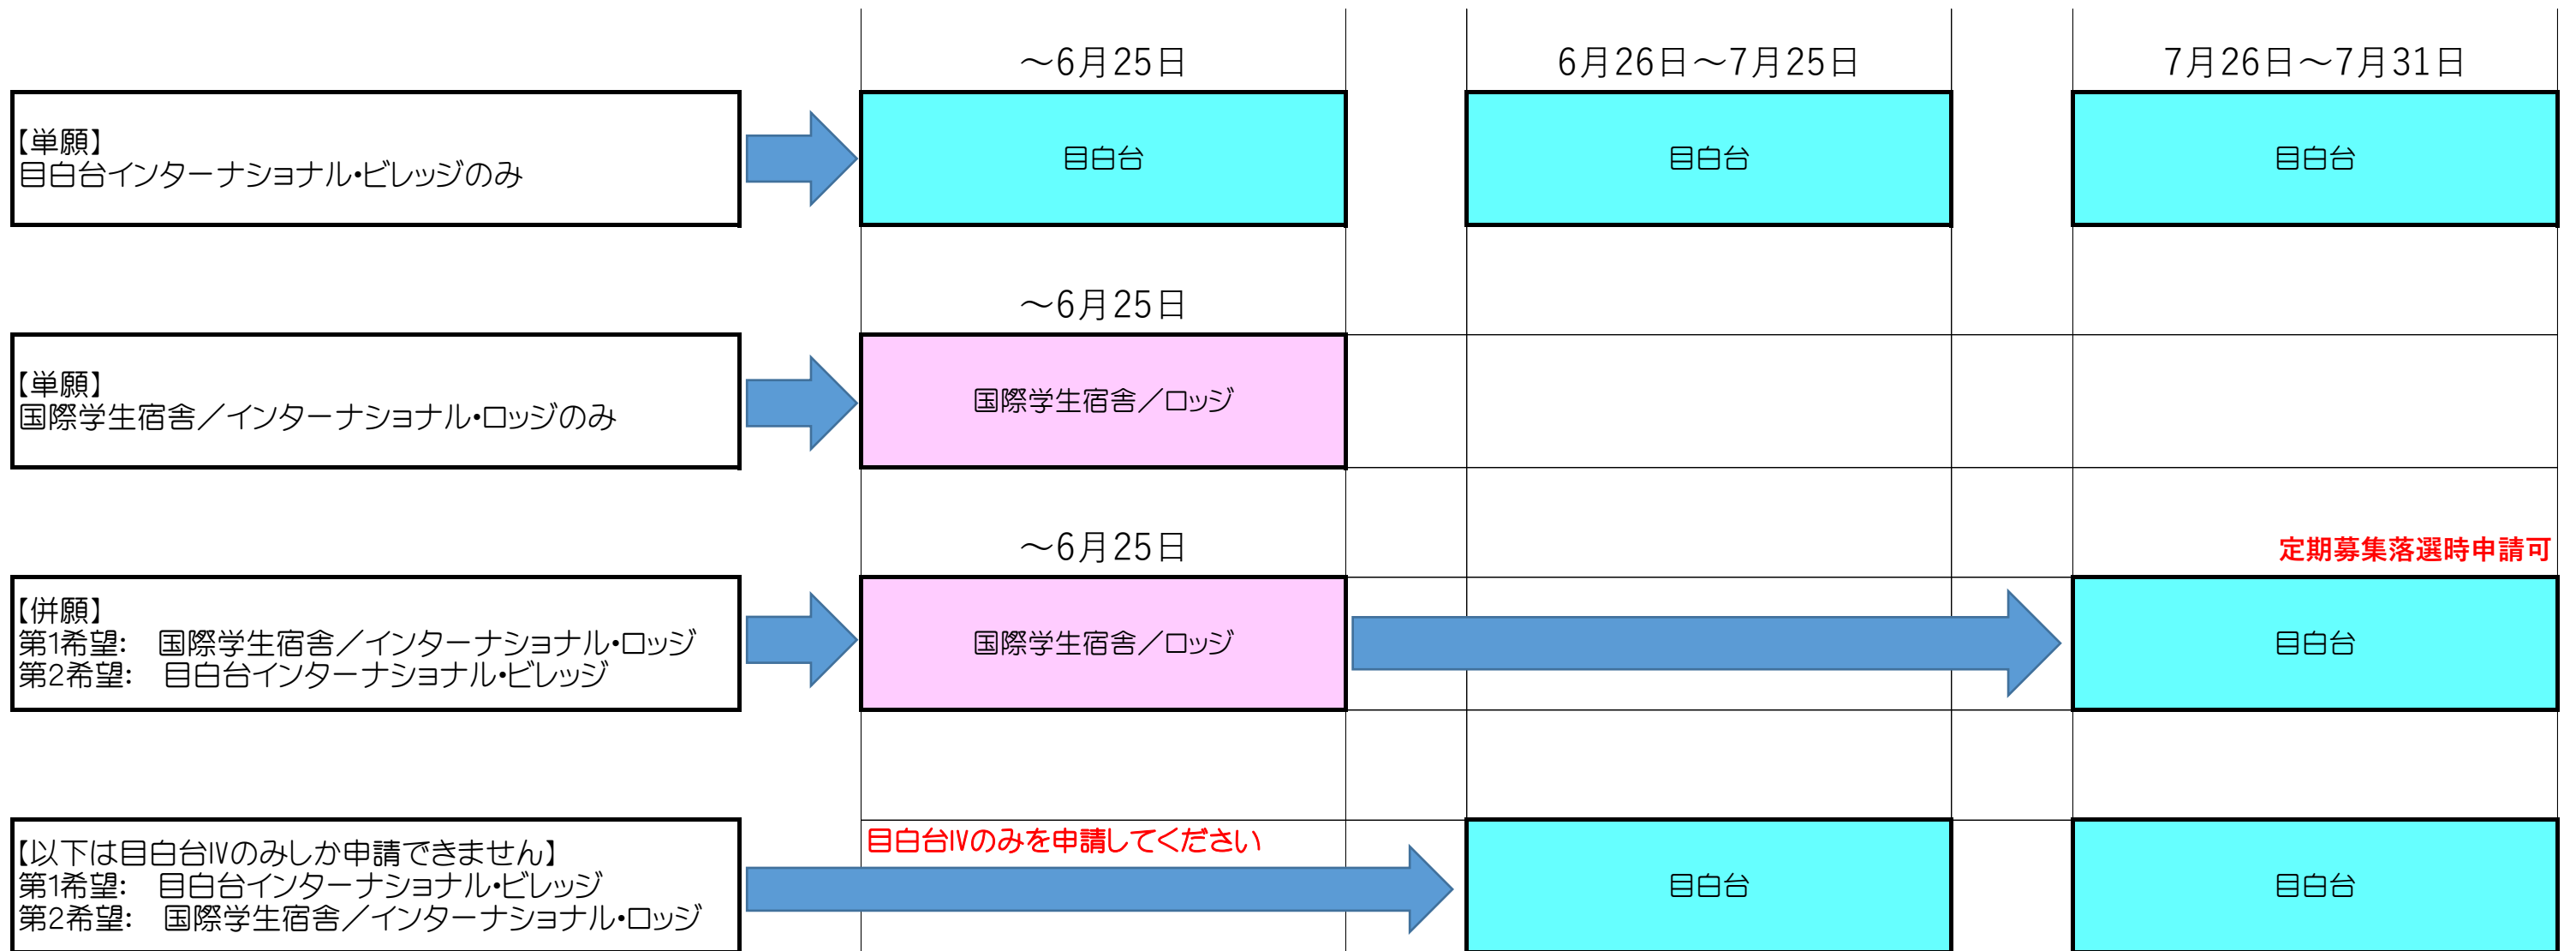

別紙：OSTA申請フローチャート

【目白台インターナショナル・ビレッジ】と【インターナショナル・ロッジ、国際学生宿舎】に同時期に申請することはできません。先の期間に行った申請が当選となった場合、その後の申請は無効となります。

Attachment: OSTA Application Flow

You can file ONLY ONE application per each application period. If your prior application results in success, the subsequent application will be cancelled.