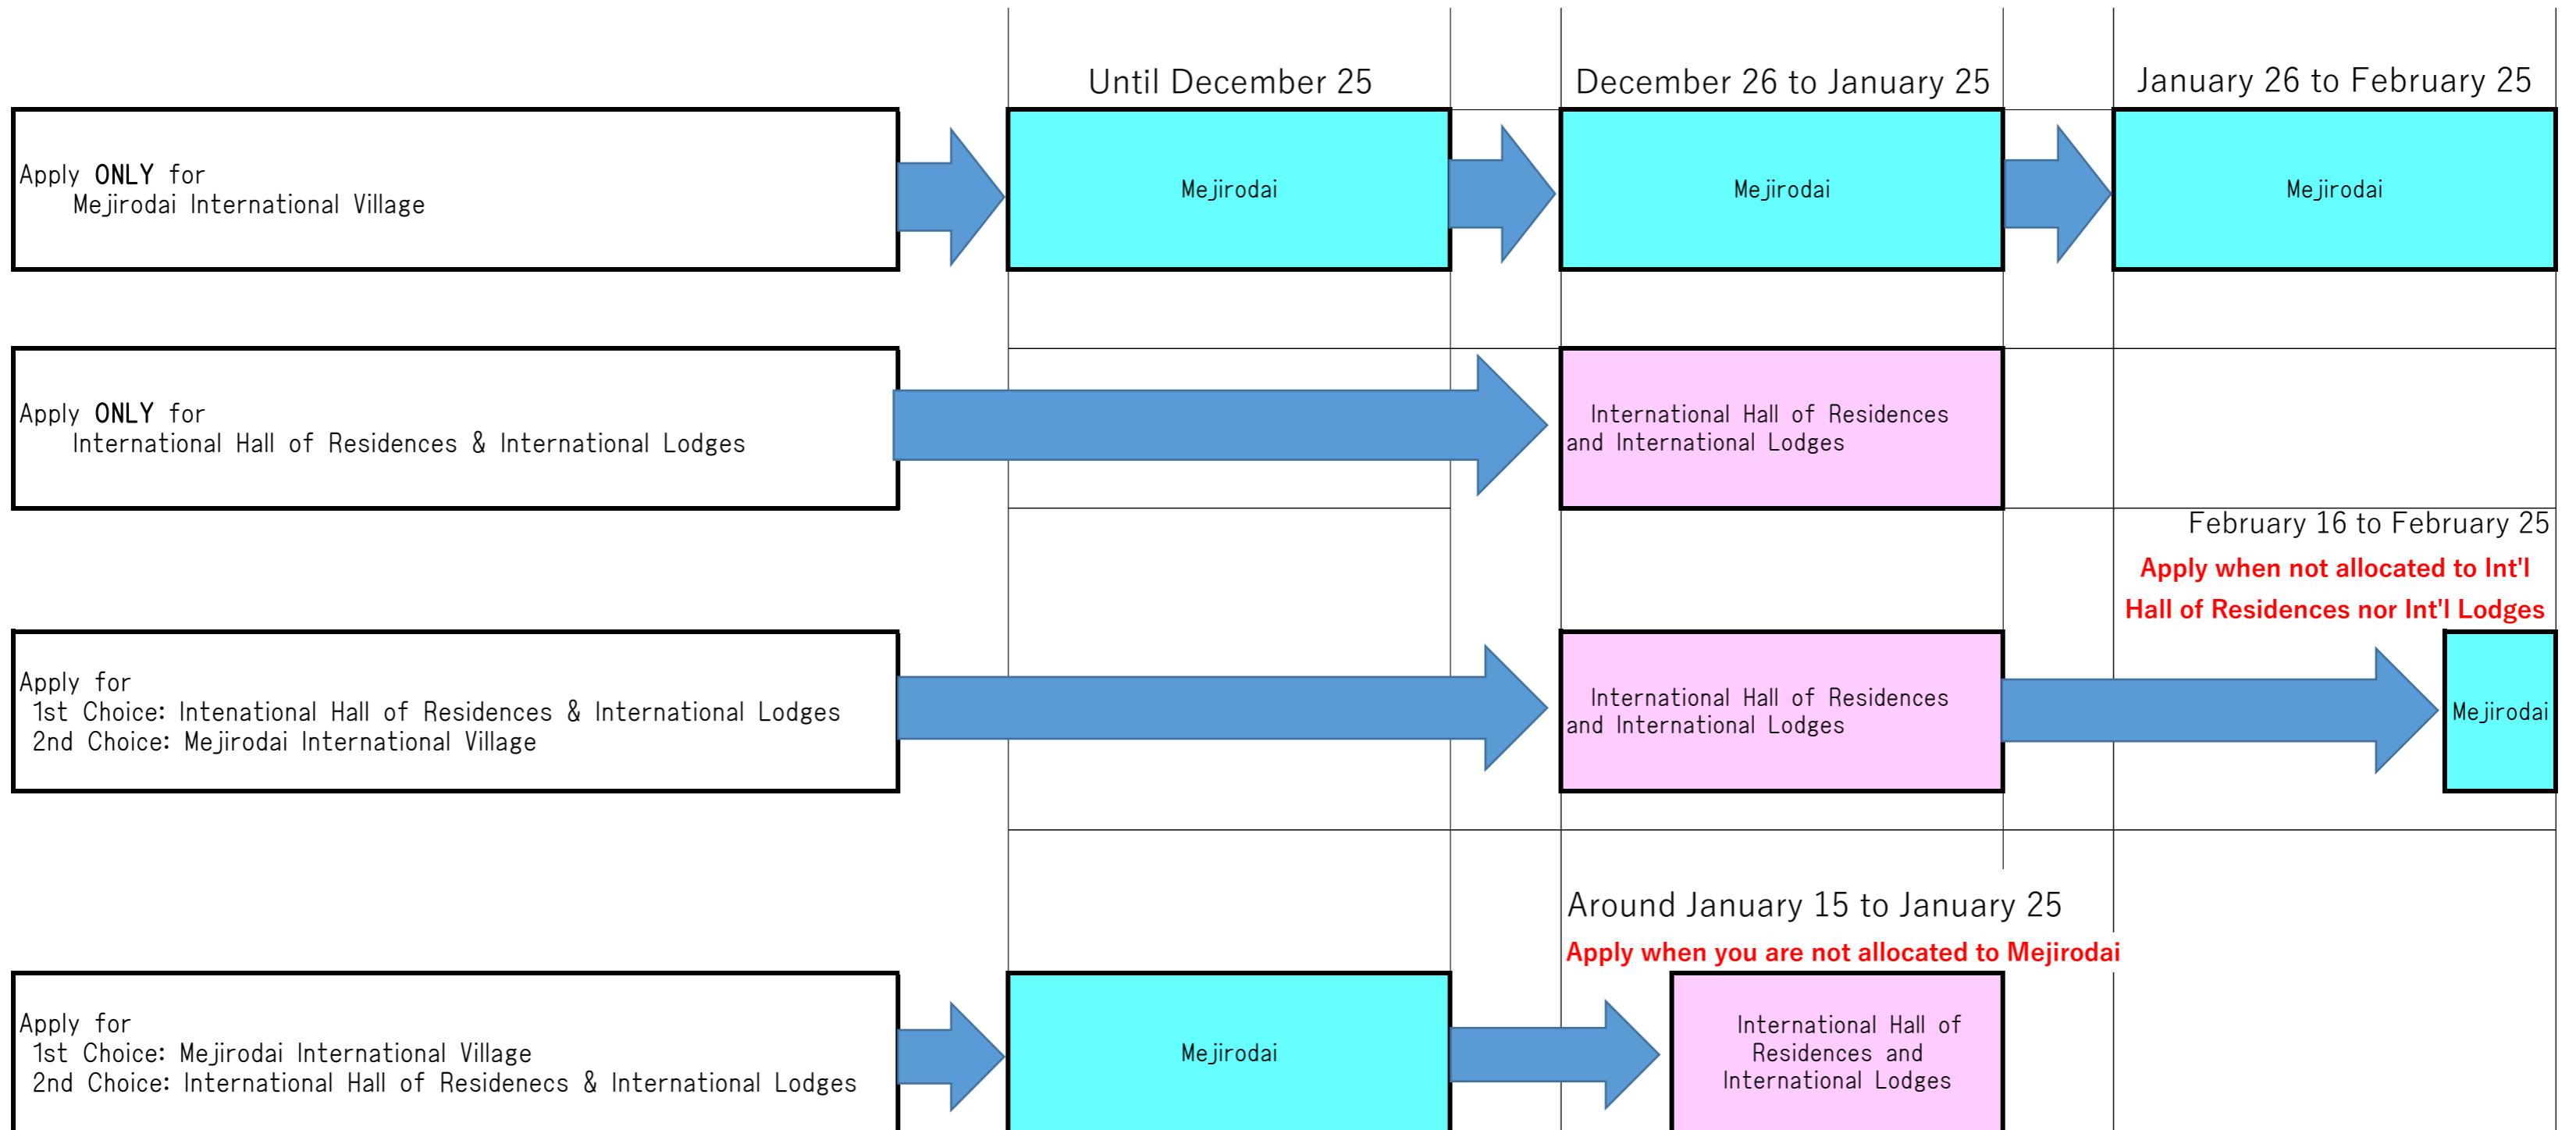

別紙：OSTA申請フローチャート

【目白台インターナショナル・ビレッジ】と【インターナショナル・ロッジ、国際学生宿舎】に同時期に申請することはできません。

先の期間に行った申請が当選となった場合、その後の申請は無効となります。

Attachment: OSTA Application Flow

You can file ONLY ONE application per each application period.

If your prior application results in success, the subsequent application will be cancelled.