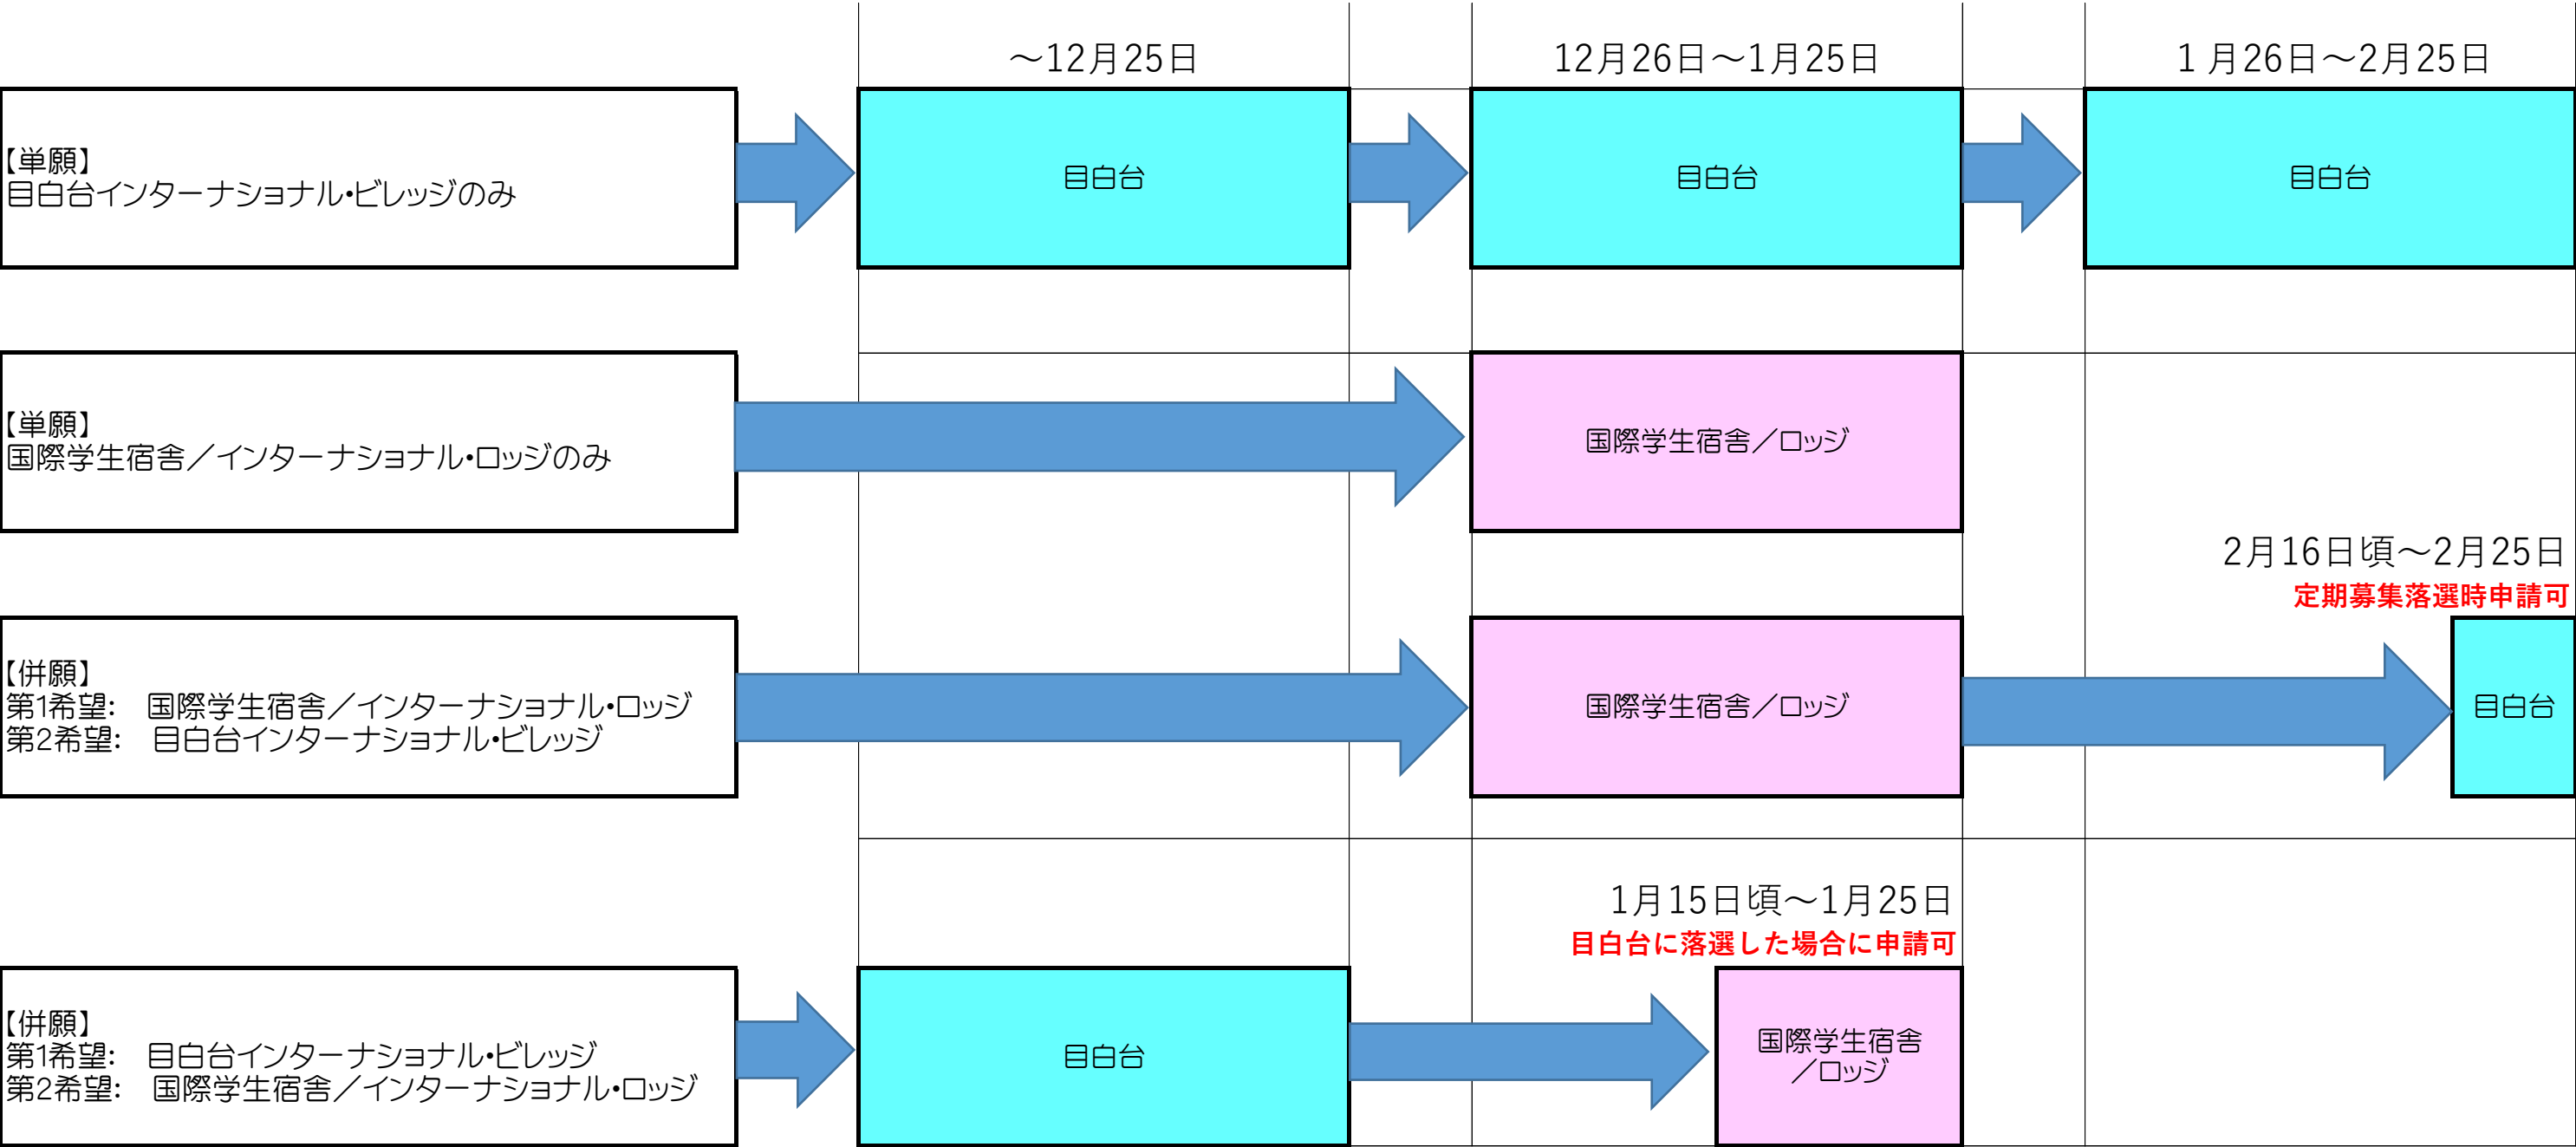

別紙：OSTA申請フローチャート

【目白台インターナショナル・ビレッジ】と【インターナショナル・ロッジ、国際学生宿舎】に同時期に申請することはできません。

先の期間に行った申請が当選となった場合、その後の申請は無効となります。

Attachment: OSTA Application Flow

You can file ONLY ONE application per each application period.

If your prior application results in success, the subsequent application will be cancelled.