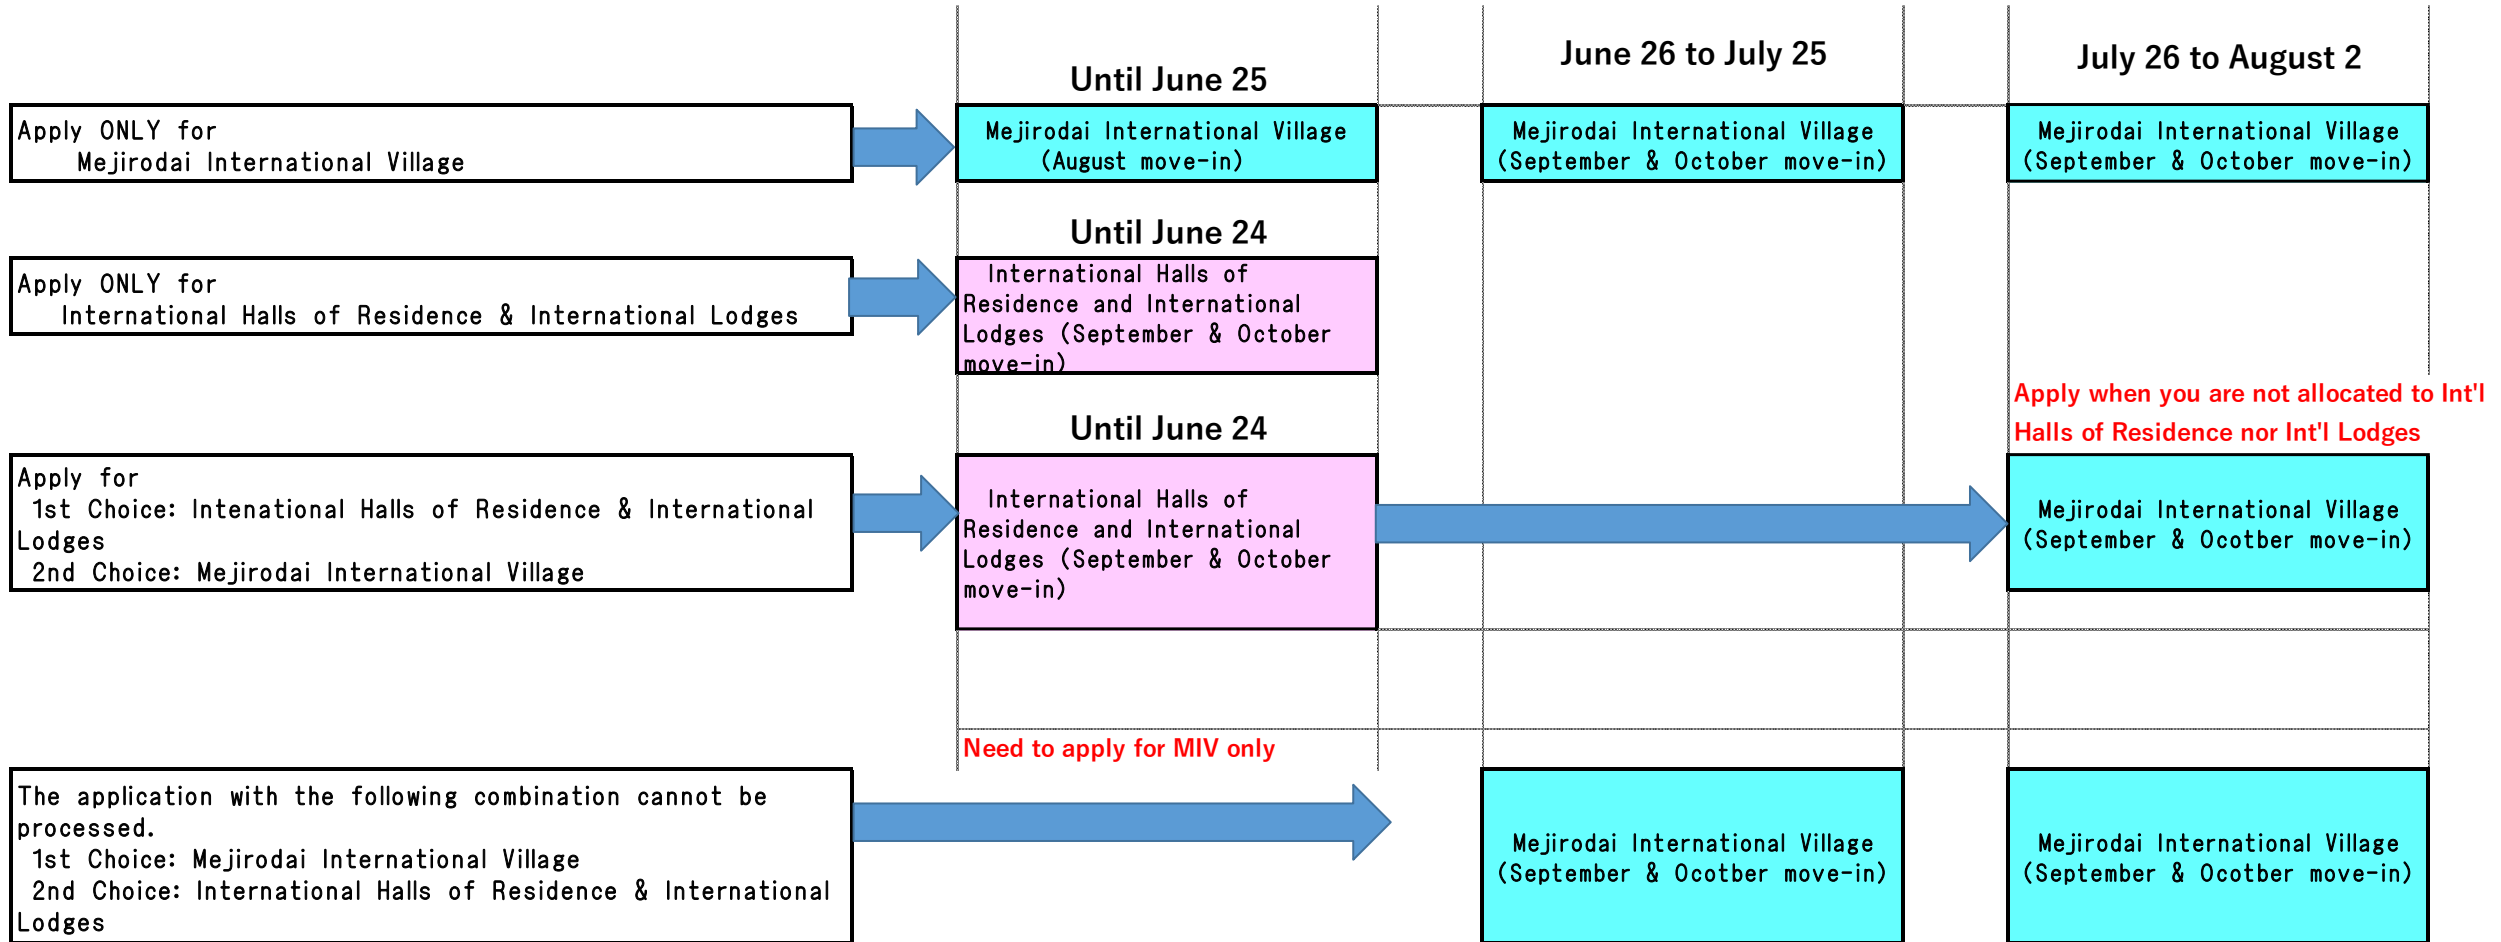

# 別紙：OSTA申請フローチャート

**同一の申請期間内に同時に申請することはできません。先の期間に行った申請が当選となった場合、その後の申請は無効となります。なお、9月入居が可能かどうかについては、各宿舎居室状況によりますので、必ずしも対応できない場合もあります。**

# Attachment: OSTA Application Flow

**You can file ONLY ONE application per each application period. If your prior application results in success, the subsequent application will be cancelled. Please be noted that whether or not you will be available to move-in from September will depend on the room situation at each of the UTokyo accommodations at the time.**