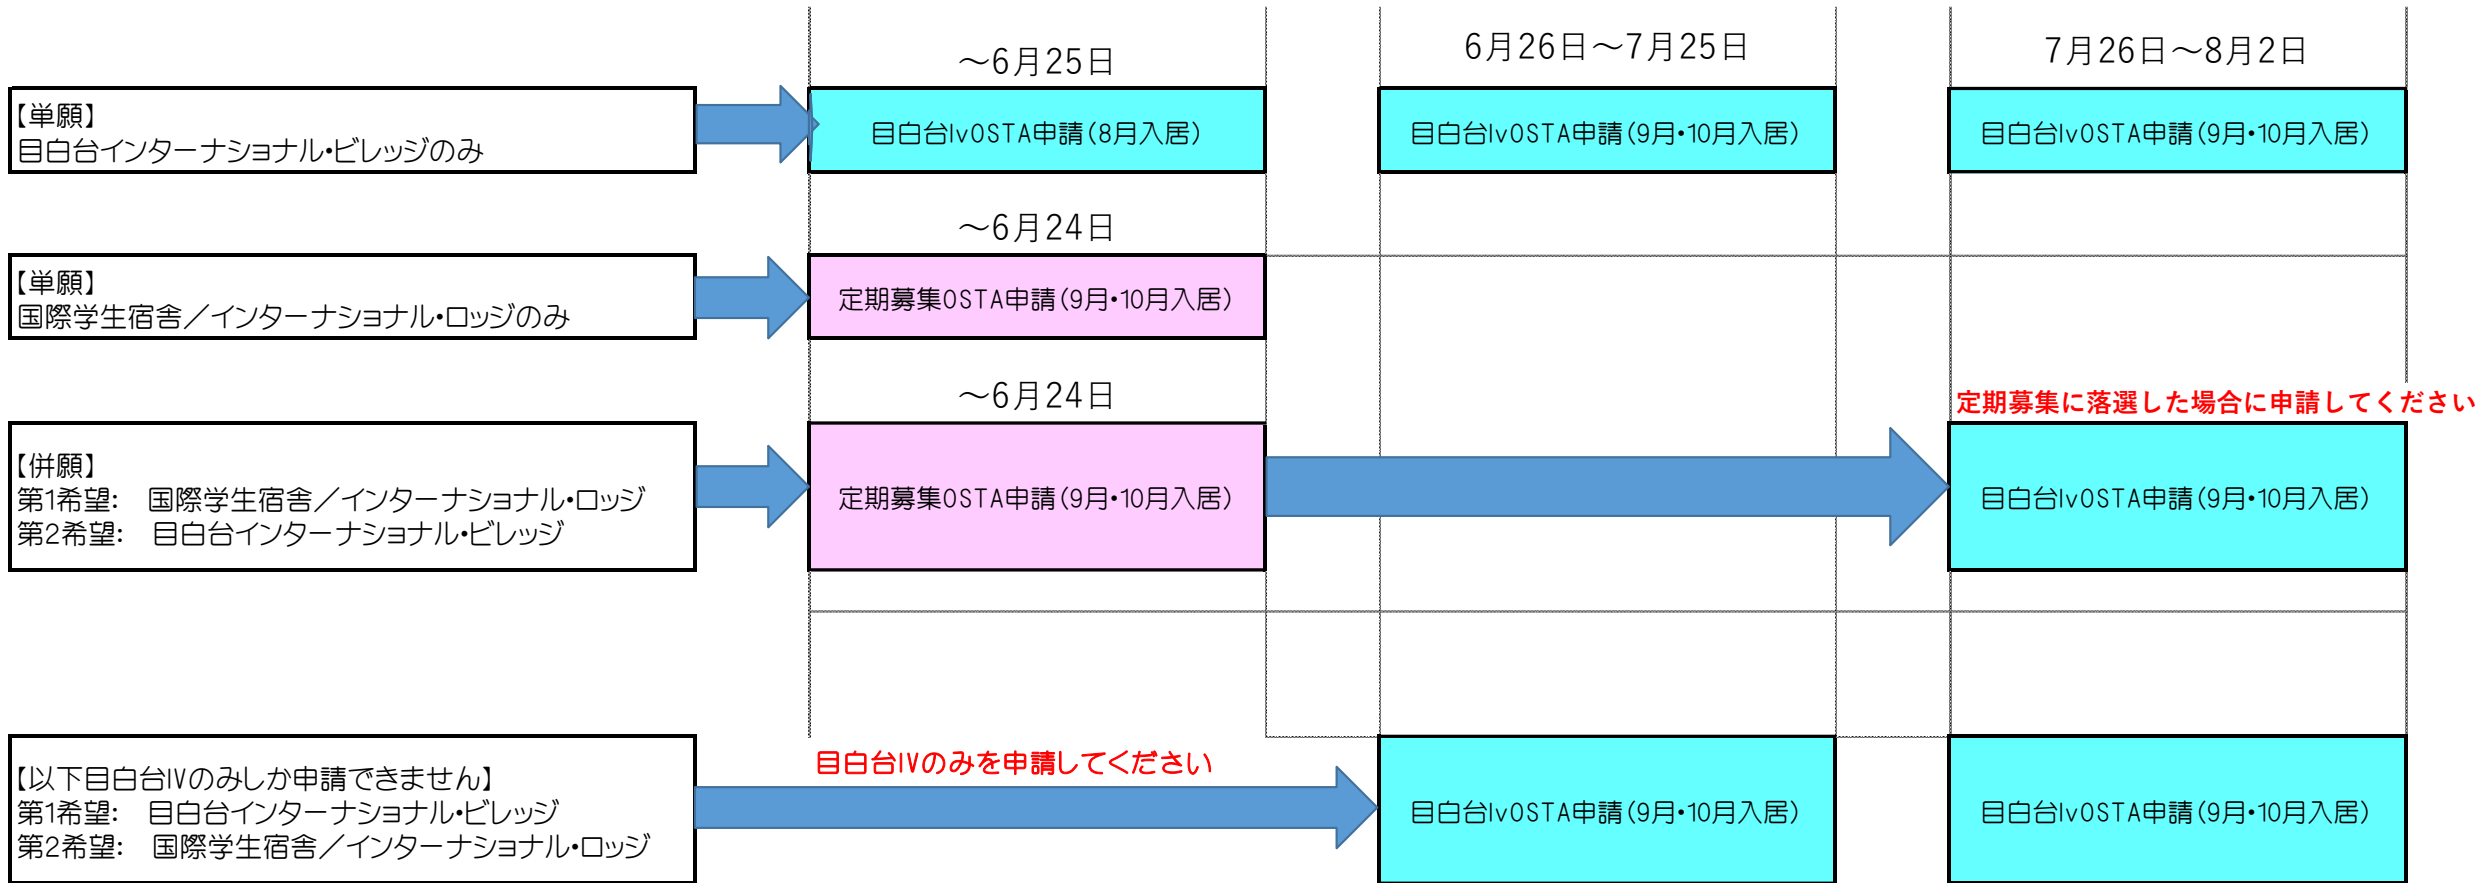

# 別紙：OSTA申請フローチャート

**同一の申請期間内に同時に申請することはできません。先の期間に行った申請が当選となった場合、その後の申請は無効となります。なお、9月入居が可能かどうかについては、各宿舎居室状況によりますので、必ずしも対応できない場合もあります。**

# Attachment: OSTA Application Flow

**You can file ONLY ONE application per each application period. If your prior application results in success, the subsequent application will be cancelled. Please be noted that whether or not you will be available to move-in from September will depend on the room situation at each of the UTokyo accommodations at the time.**