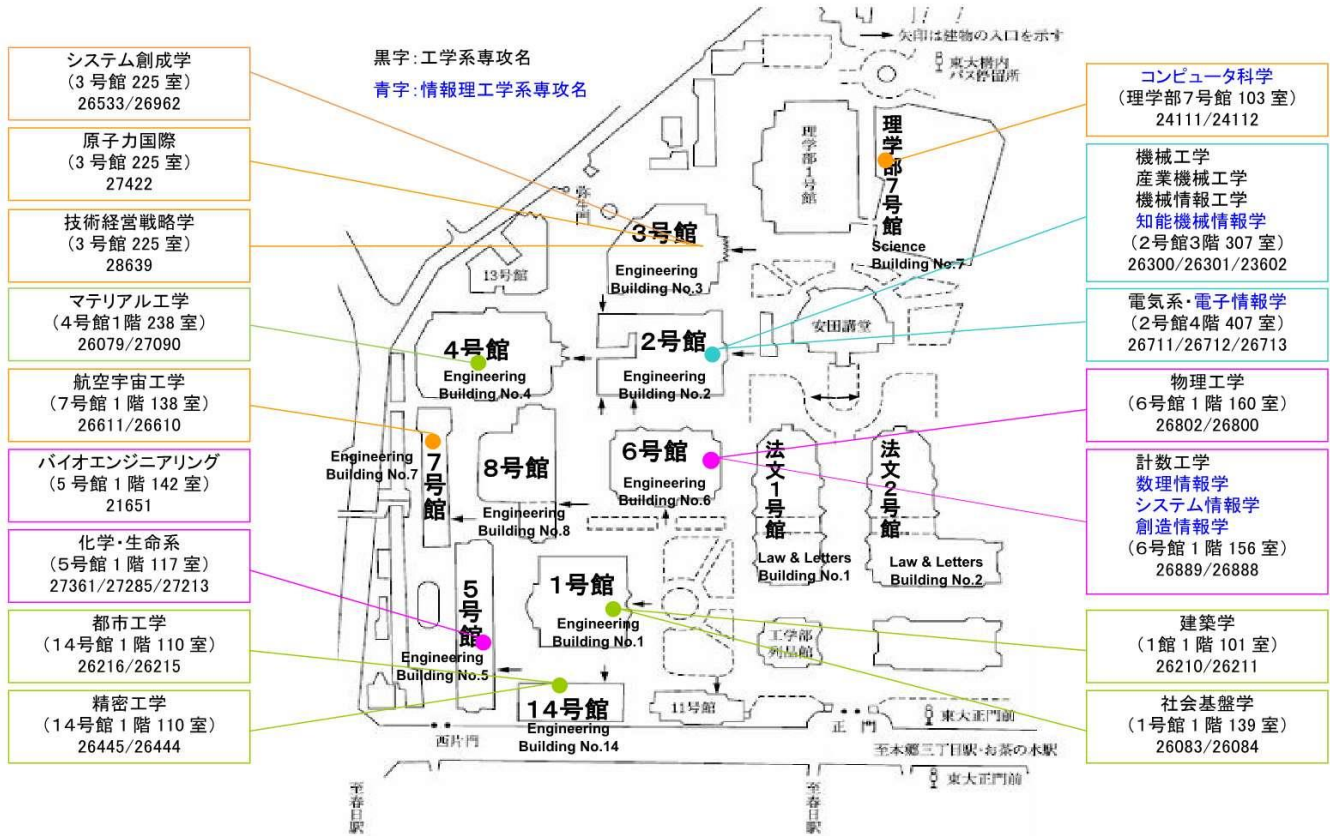

専攻事務室所在地

2015.8.26 現在

Department Offices

Black : School of Engineering
Blue : Graduate School of IST