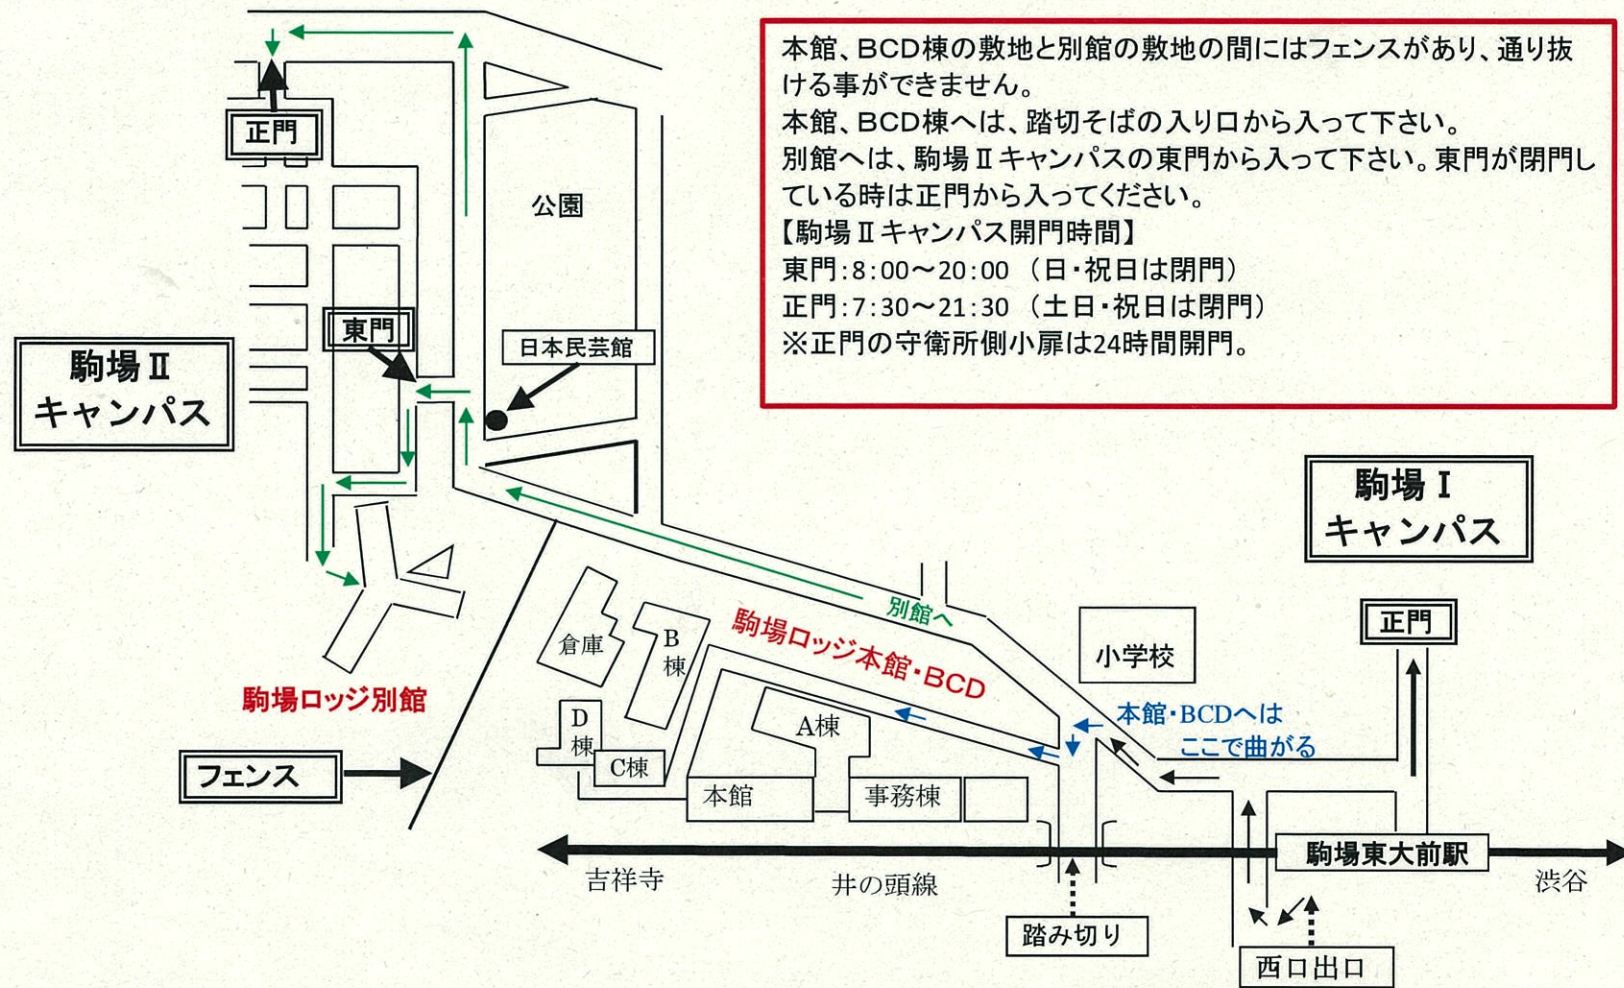

駒場ロッジ案内図

本館、BCD棟の敷地と別館の敷地の間にはフェンスがあり、通り抜ける事ができません。
 本館、BCD棟へは、踏切そばの入り口から入って下さい。
 別館へは、駒場Ⅱキャンパスの東門から入って下さい。東門が閉まっている時は正門から入ってください。
【駒場Ⅱキャンパス開門時間】
 東門: 8:00~20:00 (日・祝日は閉門)
 正門: 7:30~21:30 (土日・祝日は閉門)
 ※正門の守衛所側小扉は24時間開門。